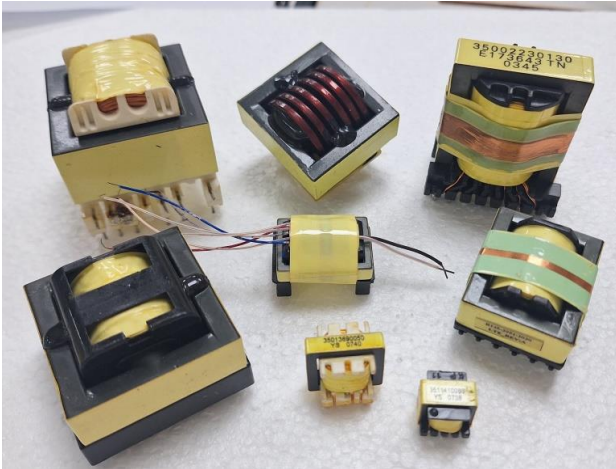

TRANSFORMERS

Switching Mode Transformers(Horizontal)

ODEL	
EE25H(8P、10P)	ERR34H(14P)
EE30H(12P)	ETD44H(18P)
E140H(12P、14P)	
EE4215H(12P、16P)	
EE4220H(16P)	
EER28H(12P、18P)	
EER35H(16P)	
ETD39H(16P)	
EER40H(16P)	
ETD49H(20P)	